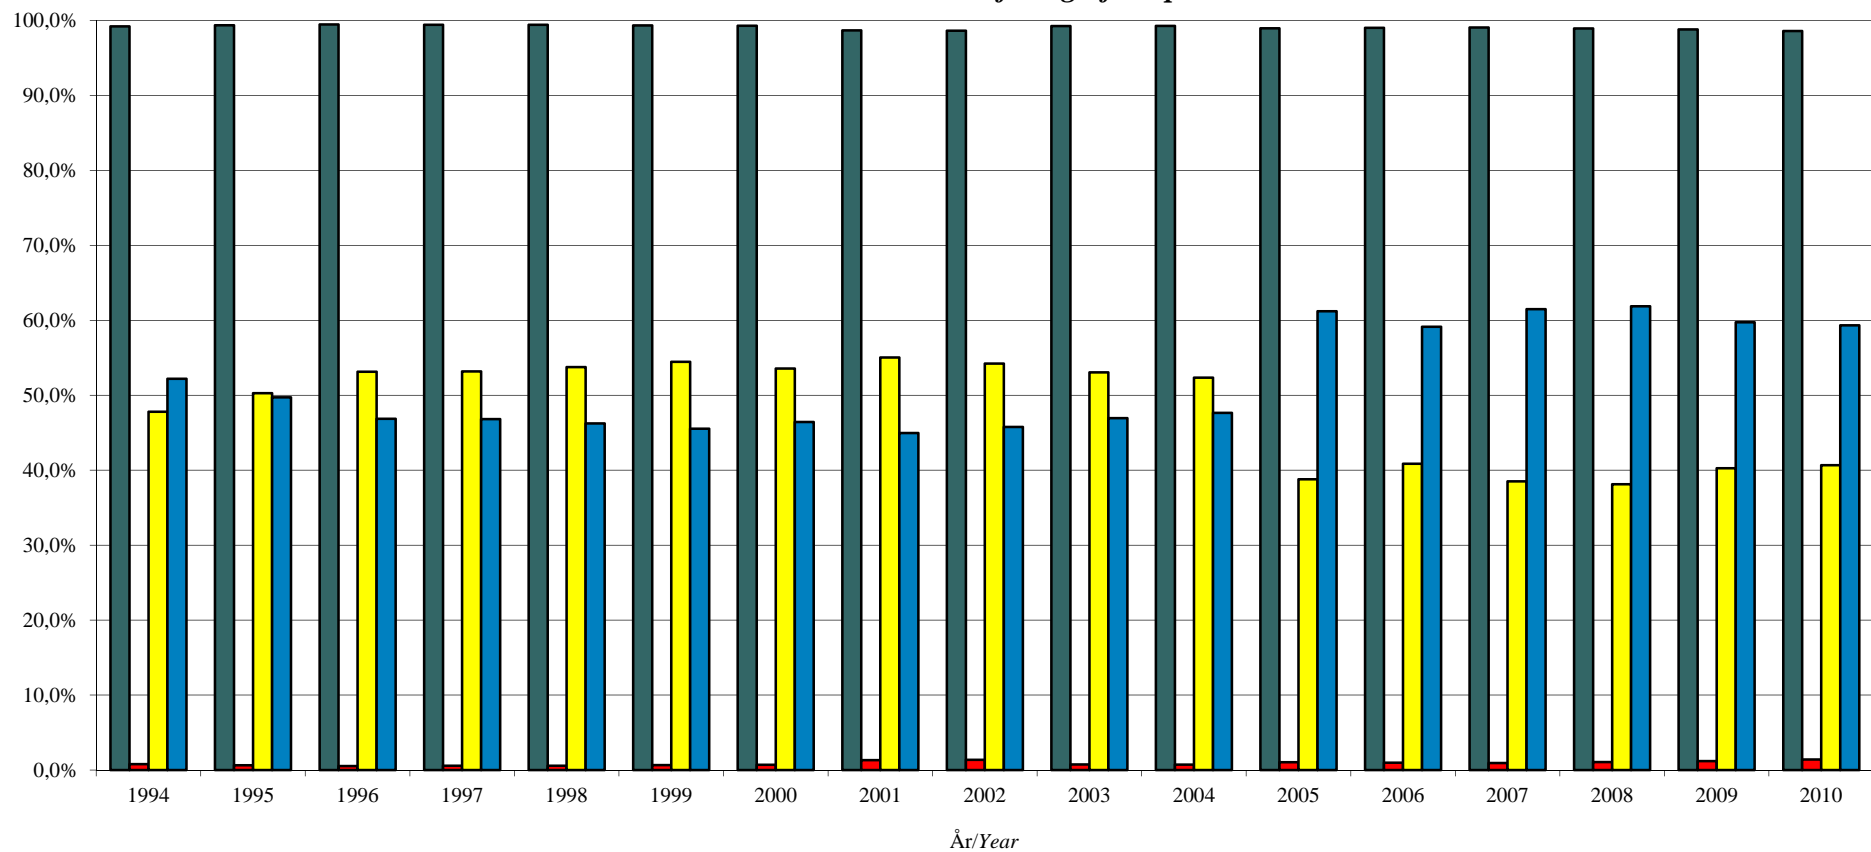

Diagram 11
Fördelning inhemsk och utländsk foderproduktion
Distribution between local and foreign feed production

- Svensk foderproduktion till livsmedelsproducerande djur/Swedish feed production to food production animals
- Utländsk production av foder till svenska livsmedelsproducerande djur/Foreign feed production to Swedish food production animals
- Svensk foderproduktion till sällskapsdjur inkl. häst/Swedish feed production to PET including horses