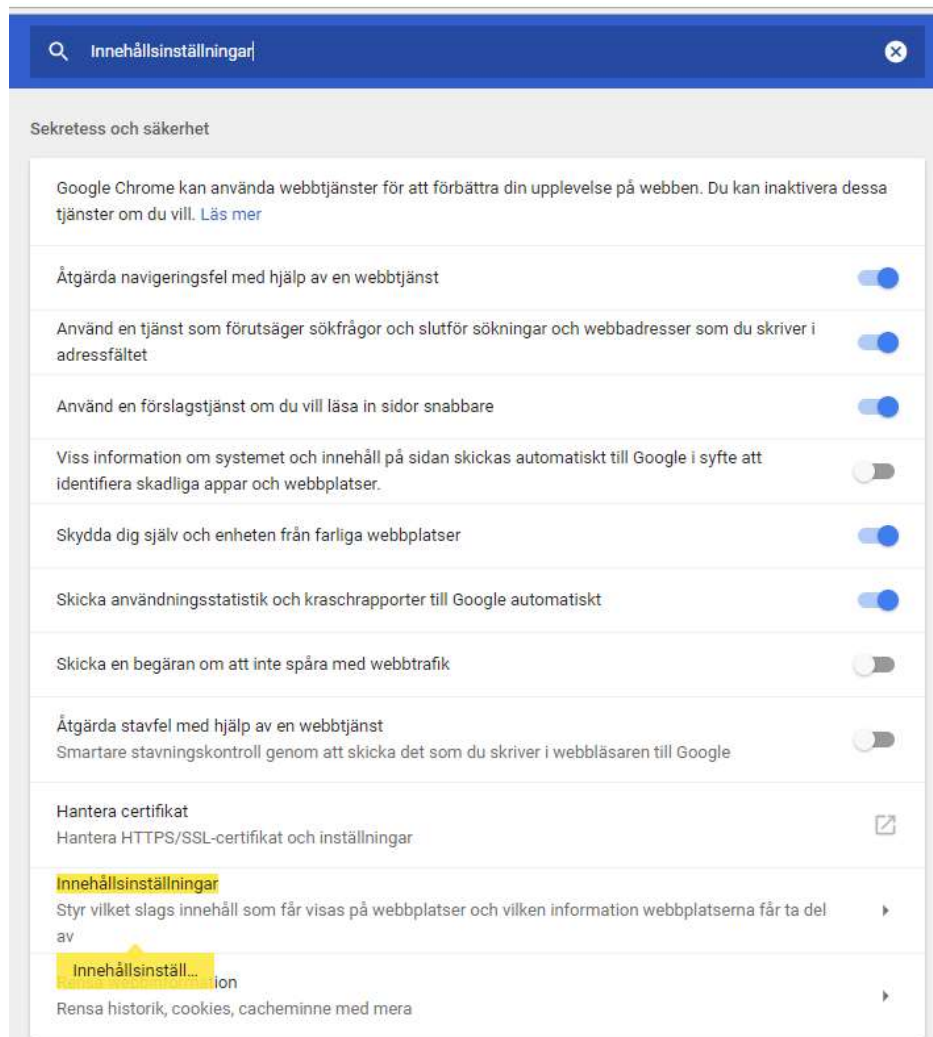

Ändra inställning i Chrome för att kunna se instruktionsfilm på jordbruksverket.se

1. Välj *Inställningar*.

2. Sök på *Innehållsinställningar* och välj *Innehållsinställningar*.

3. Välj *Flash*.

4. Klicka på **LÄGG TILL** under *Tillåt*.