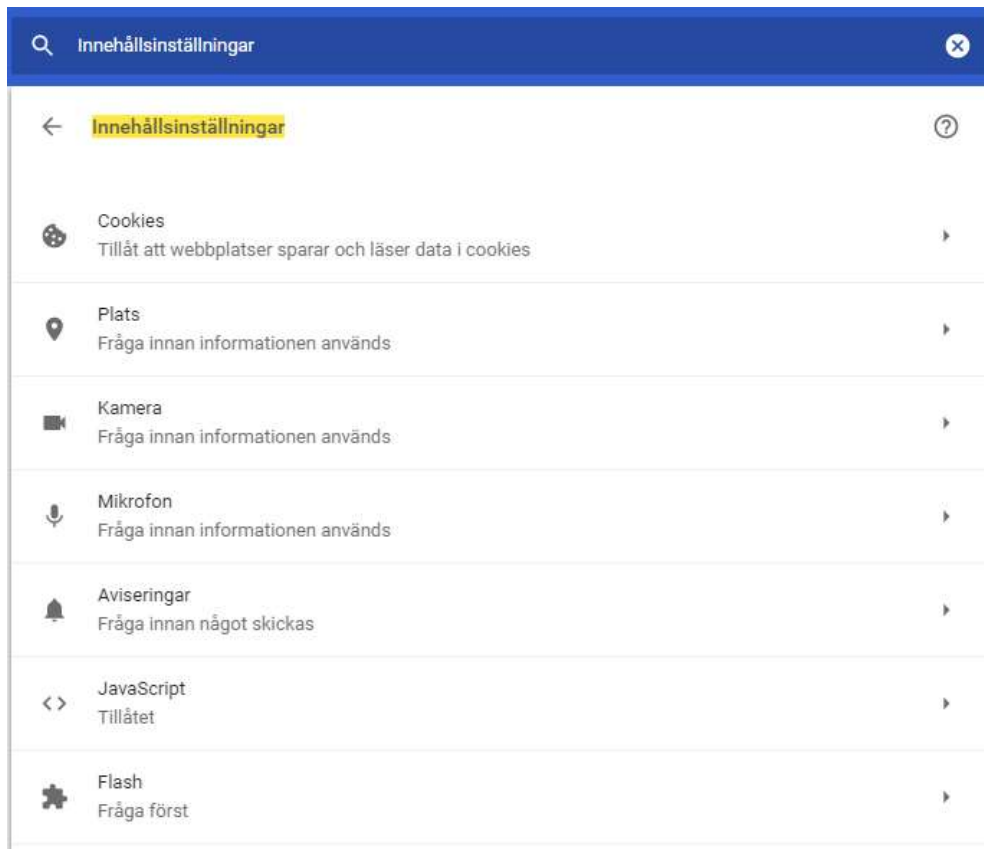

Ändra inställning i Chrome för att kunna se instruktionsfilm på jordbruksverket.se

1. Välj *Inställningar*.

2. Sök på *Innehållsinställningar* och välj *Innehållsinställningar*.

3. Välj *Flash*.

4. Klicka på **LÄGG TILL** under *Tillåt*.