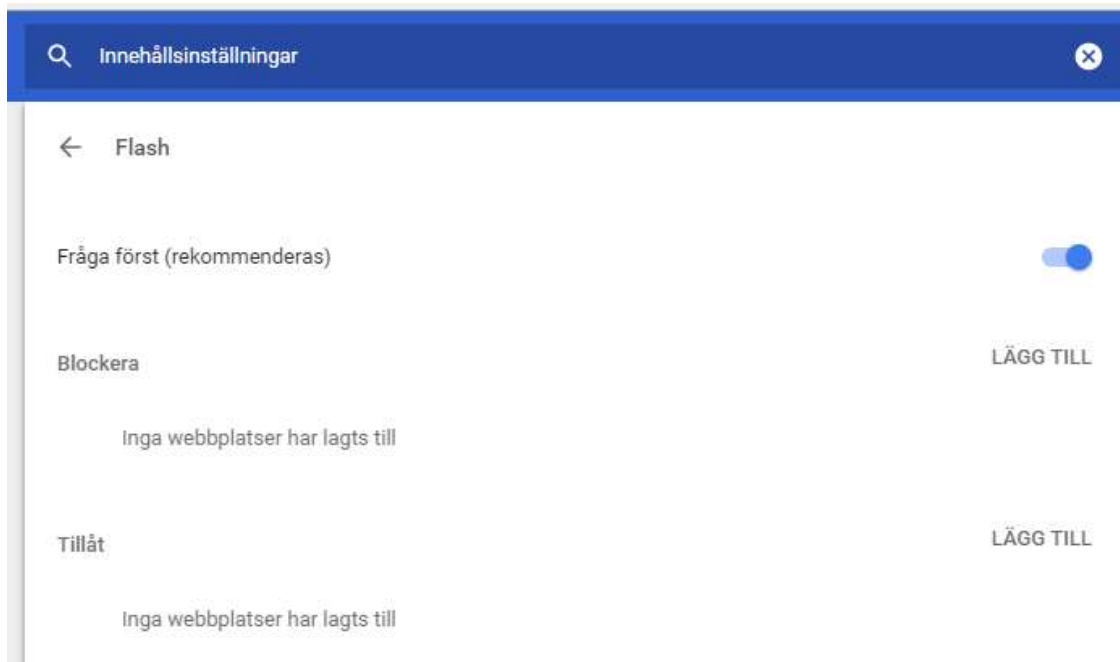

Ändra inställning i Chrome för att kunna se instruktionsfilm på jordbruksverket.se

1. Välj *Inställningar*.

2. Sök på *Innehållsinställningar* och välj *Innehållsinställningar*.

3. Välj *Flash*.

4. Klicka på **LÄGG TILL** under *Tillåt*.