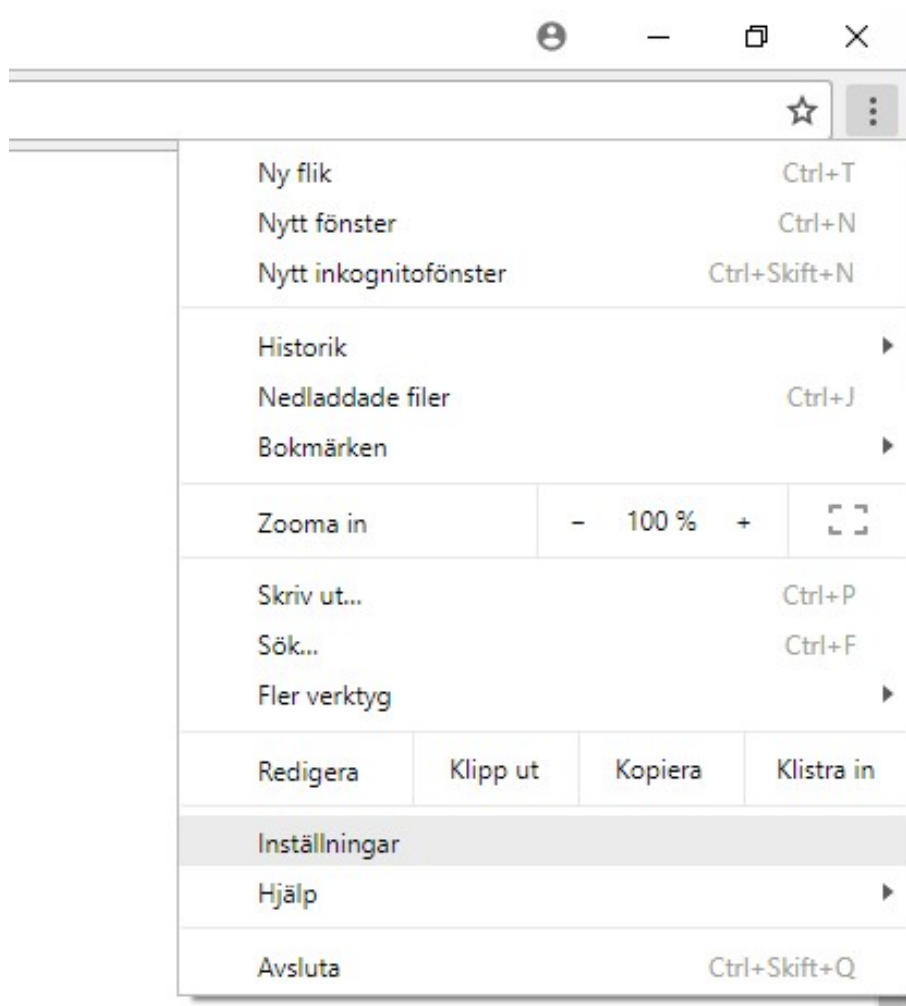

Ändra inställning i Chrome för att kunna se instruktionsfilm på jordbruksverket.se

1. Välj *Inställningar*.

2. Sök på *Innehållsinställningar* och välj *Innehållsinställningar*.

3. Välj *Flash*.

4. Klicka på **LÄGG TILL** under *Tillåt*.